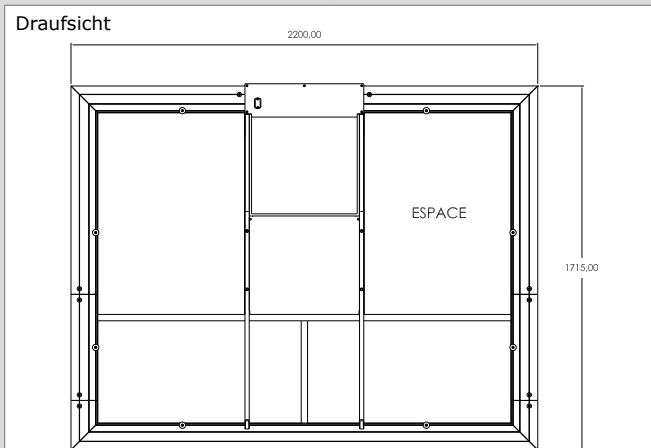

### KONFIGURATIONEN

Die Raucherkabine Space ist in folgenden Konfigurationen erhältlich:

Espace	Raucherkabine mit Filter schrank, Tischplatte und 1 geruchlosem Aschenbecher (klein).
Espace PA	Raucherkabine mit Filter schrank, Tischplatte und 2 geruchlosem Aschenbechern (groß).

### ABMESSUNGEN

Raucherkabine Espace	
Abmessungen	2200 x 1715 x 2165 mm
Gewicht (netto)	605 kg

### SPEZIFIKATIONEN

<b>■ Eigenschaften</b>	
Personen	6-7
Material	Rahmen: Aluminium und Stahl (beschichtet RAL 9007) Glas: 8 mm Sicherheitsglas
Farben	Tisch: Buchenholz Filterschrank: Anthrazit
Aschebehälter Espace	Kapazität: 8000 Zigarettenstummel, einschl. Deckel und Dichtstopfen
Aschebehälter Espace PA	Kapazität: 8000 Zigarettenstummel, zwei Abteile, Deckel und 2 Dichtstopfen
Aschenbecher Espace	1, ø 20 mm innen, ø 130 mm außen, mit Klappe
Aschenbecher Espace PA	2, ø 30 mm innen, ø 130 mm außen, ohne Klappe
<b>■ Leistung</b>	
Kapazität	700 m <sup>3</sup> /Stunde
Schallpegel	Bei ca. 1,5 m Abstand: 48,4 db(A); im Inneren der Raucherkabine: 54,1 db(A)
Effizienz	99,997% aller schädlichen, mit Tabak verwandter Gase und Partikel (z.B. Nikotin und Formaldehyd)
<b>■ Filter</b>	
2 x Vorfilter 2 x ElectroMax Filter 1 x HEPA Filter 1 x Aktivkohlefilter 1 1 x Aktivkohlefilter 2	Austauschbar Reiniger/wiederverwendbar Austauschbar Nachfüllbar Nachfüllbar
<b>■ Elektrische Daten</b>	
Spannung	230V/1~/50Hz
Verbrauch	Ohne Poster Display: 370 W Mit Poster Display: 420 WW
Netzanschluss	Netzeingang
Beleuchtung	Halogen, 12V/20W