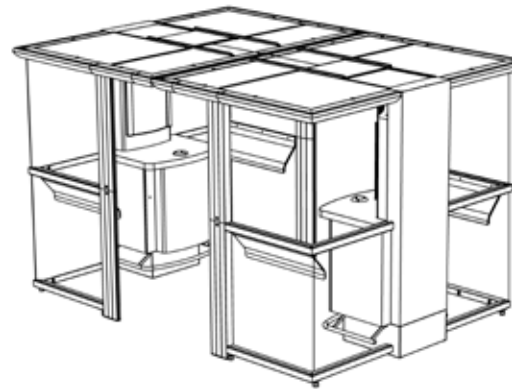

## RAUCHERKABINE PLAZA

Die Kabinen sind flexibel in der Größe und so ausgestattet, dass sie in jede Inneneinrichtung passen. In Umgebungen, in denen das Rauchen nur in geschlossenen Bereichen erlaubt ist, kann die Raucherkabine mit Schiebetüren, optional mit selbstschließendem Mechanismus, installiert werden. In einer häufig frequentierten, öffentlichen Einrichtung eignet sich die **Plaza PA (Public Area)** mit doppelten Aschenbecher (groß), passendem Aschebehälter sowie eingestelltem Start-/Stoppsystem.

### KONFIGURATIONEN

Der Raucherkabine Plaza ist in folgenden Konfigurationen erhältlich:

Plaza	Raucherkabine mit 2 Filterschränken, 2 Tischplatten und 2 geruchlosen Aschenbecher (Klein).
Plaza PA	Raucherkabine mit 2 Filterschränken, 2 Tischplatten und 4 geruchlosen Aschenbecher (Groß).

### ABMESSUNGEN

Raucherkabine Plaza	
Abmessungen	3430 x 2200 x 2165 mm
Gewicht (netto)	1215 kg