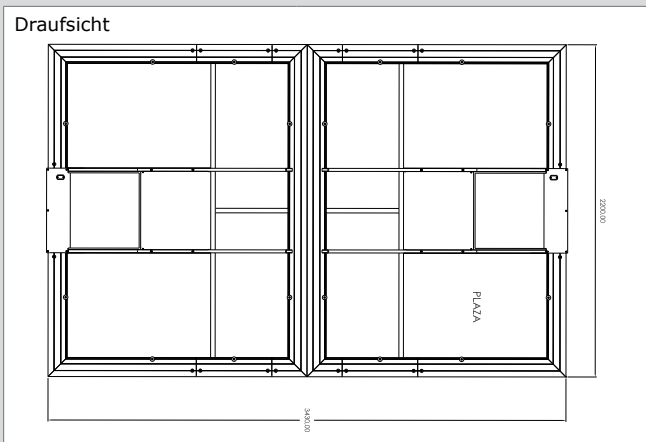

### KONFIGURATIONEN

Der Raucherkabine Plaza ist in folgenden Konfigurationen erhältlich:

Plaza	Raucherkabine mit 2 Filterschränken, 2 Tischplatten und 2 geruchlosen Aschenbecher (Klein).
Plaza PA	Raucherkabine mit 2 Filterschränken, 2 Tischplatten und 4 geruchlosen Aschenbecher (Groß).

### ABMESSUNGEN

Raucherkabine Plaza	
Abmessungen	3430 x 2200 x 2165 mm
Gewicht (netto)	1215 kg